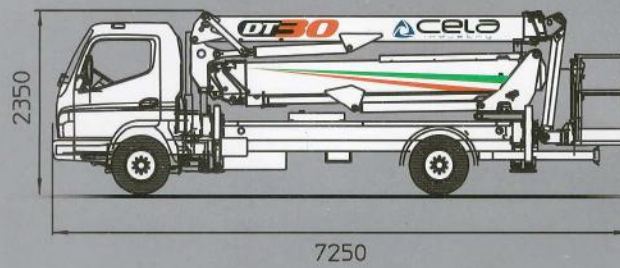

30,20 m

28,20 m

15,50 m

16,00 m

-7,00 m

225 kg

360°

1,8x0,8x1,1

ALUMINIUM

H + H

90°+90°

ELECTRONIC

6,0 T

DTF30