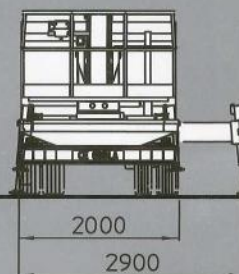

30,20 m

28,20 m

15,50 m

16,00 m

-7,00 m

225 kg

360°

1,8x0,8x1,1

ALUMINIUM

H + H

90°+90°

ELECTRONIC

6,0 T

DTF30