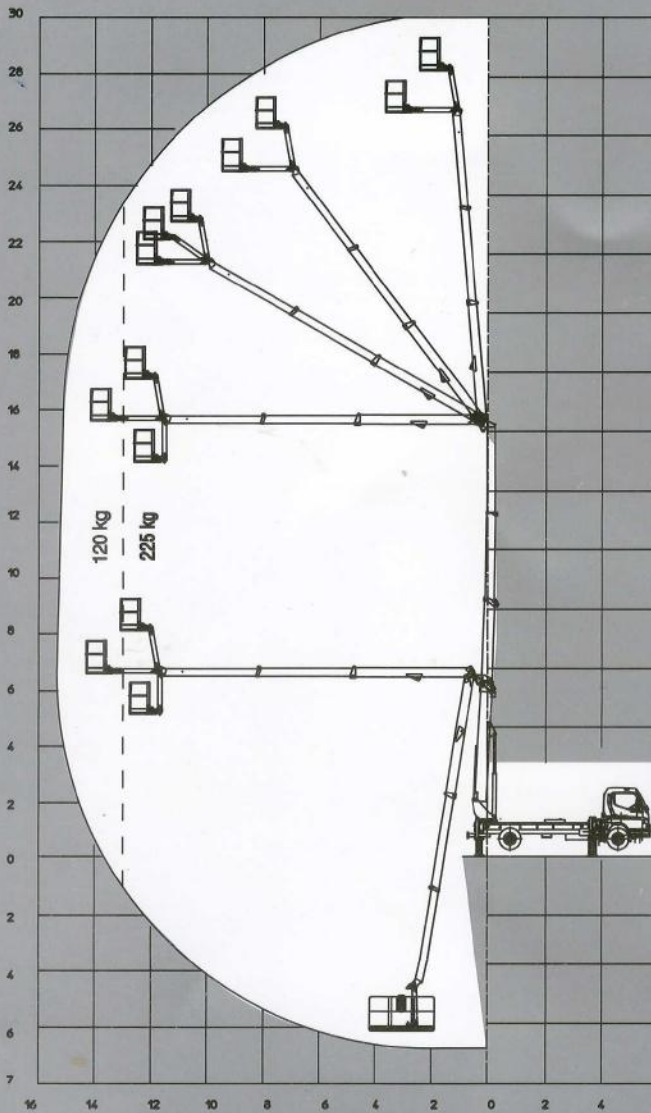

30,20 m

28,20 m

15,50 m

16,00 m

-7,00 m

225 kg

360°

1,8x0,8x1,1

ALUMINIUM

H + H

90°+90°

ELECTRONIC

6,0 T

DTF30