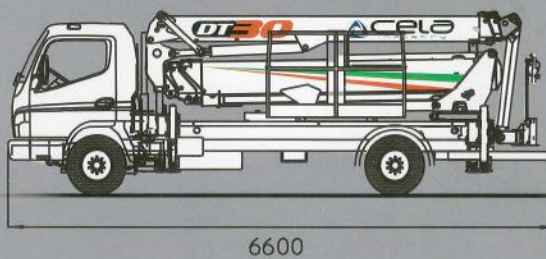

30,20 m

28,20 m

15,50 m

16,00 m

-7,00 m

225 kg

360°

1,8x0,8x1,1

ALUMINIUM

H + H

90°+90°

ELECTRONIC

6,0 T

DTF30